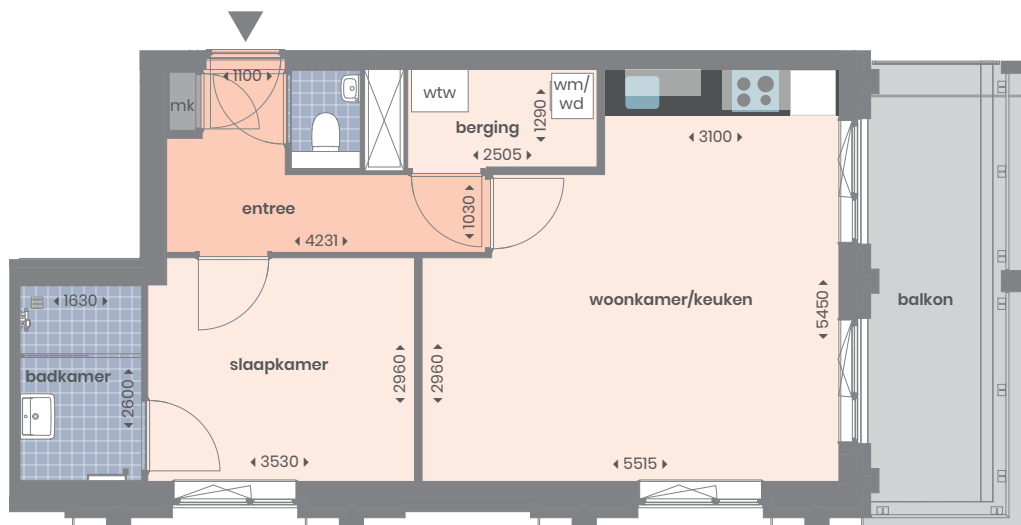

A4

2-kamerappartement
ca. 53 m²

2^o verdieping: Buikslotermeerplein 1614
3^o verdieping: Buikslotermeerplein 1632
4^o verdieping: Buikslotermeerplein 1650
5^o verdieping: Buikslotermeerplein 1668
6^o verdieping: Buikslotermeerplein 1686
7^o verdieping: Buikslotermeerplein 1696
8^o verdieping: Buikslotermeerplein 1706
9^o verdieping: Buikslotermeerplein 1716
10^o verdieping: Buikslotermeerplein 1726

Ruime woonkamer met open keuken en toegang tot balkon • Keuken in rechte opstelling voorzien van zwart composiet aanrechtblad en ATAG inbouwapparatuur: koelkast met vriesvak, combimagnetron, inductiekookplaat, wandschouwkap en vaatwasser • Slaapkamer met toegang tot badkamer • Badkamer voorzien van douche met glazen douchescherm en wastafel • Separaat toilet • Ruime berging voorzien van WTW-installatie en opstelplaats wasmachine en droger

wm = Opstelplaats wasmachine
wd = Opstelplaats wasdroger
mk = Meterkast
wtw = Warmte terugwin installatie